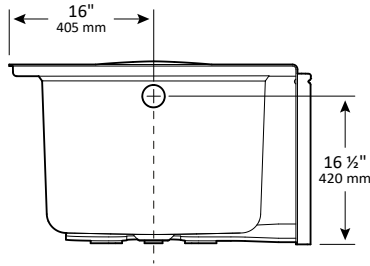

### TIMELESS BATHTUB WHOSE ROUNDED SHAPE PROVIDES SOOTHING COMFORT BAIGNOIRE INTEMPORELLE ARRONDIE, POUR UN CONFORT OPTIMAL

- Skirted bathtub with oval bathing well and integrated tiling flange for alcove installation
- Rounded skirt shape increases bathing space
- Integrated armrests and raised headrest for maximum comfort
- Textured bottom for added safety
- Right- or left-hand drain
- Baignoire à cuve ovale avec jupe et bride de carrelage, pour l'installation en alcôve
- Jupe arrondie vers l'extérieur, pour plus d'espace
- Appuis-bras et appui-tête surélevé, pour un confort optimal
- Fond texturé sécuritaire
- Drain d'extrémité à gauche ou à droite

## SKIRTED | AVEC JUPE

Approximate dimensions  
Dimensions approximatives

PRODUCT DESCRIPTION DESCRIPTION DU PRODUIT	PRODUCT CODE CODE DU PRODUIT	UPC CODE CODE UPC	PRODUCT DIM. DIM. PRODUIT L x W x H	PACKAGING DIM. DIM. EMBALLAGE L x W x H	PACKAGING WEIGHT POIDS EMBALLAGE
Bathtub with right-hand drain Baignoire avec drain à droite	HRH6032	874457002753	59 7/8" x 33 3/8" x 21"	61" x 35" x 22 1/2"	71 lb.
Bathtub with left-hand drain Baignoire avec drain à gauche	HLH6032	874457002760	59 7/8" x 33 3/8" x 21"	61" x 35" x 22 1/2"	71 lb.