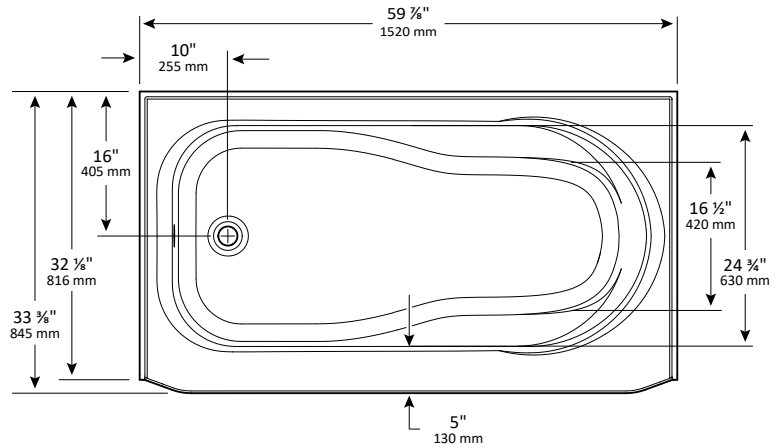

### TIMELESS BATHTUB WHOSE ROUNDED SHAPE PROVIDES SOOTHING COMFORT BAIGNOIRE INTEMPORELLE ARRONDIE, POUR UN CONFORT OPTIMAL

- Skirted bathtub with oval bathing well and integrated tiling flange for alcove installation
- Rounded skirt shape increases bathing space
- Integrated armrests and raised headrest for maximum comfort
- Textured bottom for added safety
- Right- or left-hand drain
- Baignoire à cuve ovale avec jupe et bride de carrelage, pour l'installation en alcôve
- Jupe arrondie vers l'extérieur, pour plus d'espace
- Appuis-bras et appui-tête surélevé, pour un confort optimal
- Fond texturé sécuritaire
- Drain d'extrémité à gauche ou à droite

## SKIRTED | AVEC JUPE

Approximate dimensions  
Dimensions approximatives

PRODUCT DESCRIPTION DESCRIPTION DU PRODUIT	PRODUCT CODE CODE DU PRODUIT	UPC CODE CODE UPC	PRODUCT DIM. DIM. PRODUIT L x W x H	PACKAGING DIM. DIM. EMBALLAGE L x W x H	PACKAGING WEIGHT POIDS EMBALLAGE
Bathtub with right-hand drain Baignoire avec drain à droite	HRH6032	874457002753	59 7/8" x 33 3/8" x 21"	61" x 35" x 22 1/2"	71 lb.
Bathtub with left-hand drain Baignoire avec drain à gauche	HLH6032	874457002760	59 7/8" x 33 3/8" x 21"	61" x 35" x 22 1/2"	71 lb.