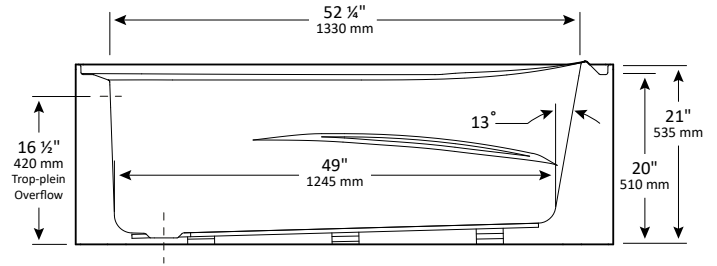

### TIMELESS BATHTUB WHOSE ROUNDED SHAPE PROVIDES SOOTHING COMFORT BAIGNOIRE INTEMPORELLE ARRONDIE, POUR UN CONFORT OPTIMAL

- Skirted bathtub with oval bathing well and integrated tiling flange for alcove installation
- Rounded skirt shape increases bathing space
- Integrated armrests and raised headrest for maximum comfort
- Textured bottom for added safety
- Right- or left-hand drain
- Baignoire à cuve ovale avec jupe et bride de carrelage, pour l'installation en alcôve
- Jupe arrondie vers l'extérieur, pour plus d'espace
- Appuis-bras et appui-tête surélevé, pour un confort optimal
- Fond texturé sécuritaire
- Drain d'extrémité à gauche ou à droite

## SKIRTED | AVEC JUPE

Approximate dimensions  
Dimensions approximatives

PRODUCT DESCRIPTION DESCRIPTION DU PRODUIT	PRODUCT CODE CODE DU PRODUIT	UPC CODE CODE UPC	PRODUCT DIM. DIM. PRODUIT L x W x H	PACKAGING DIM. DIM. EMBALLAGE L x W x H	PACKAGING WEIGHT POIDS EMBALLAGE
Bathtub with right-hand drain Baignoire avec drain à droite	HRH6032	874457002753	59 7/8" x 33 3/8" x 21"	61" x 35" x 22 1/2"	71 lb.
Bathtub with left-hand drain Baignoire avec drain à gauche	HLH6032	874457002760	59 7/8" x 33 3/8" x 21"	61" x 35" x 22 1/2"	71 lb.