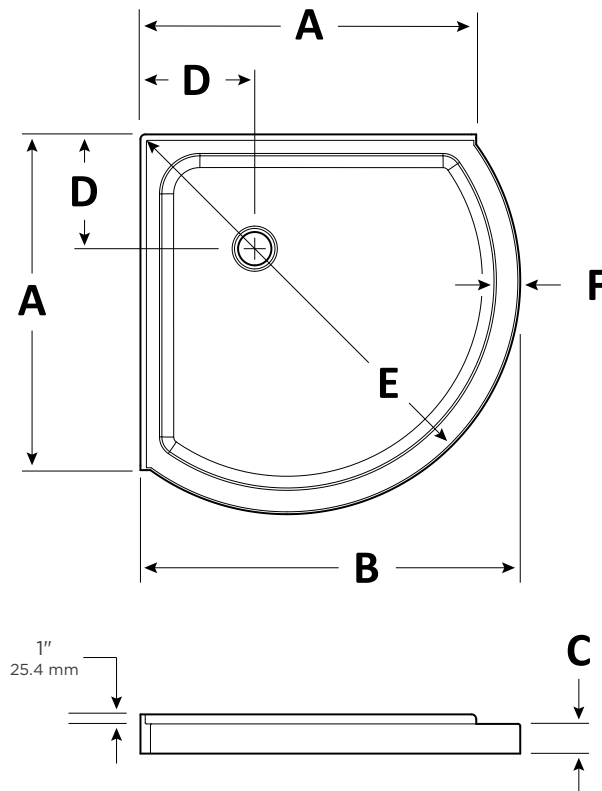

ROUNDED SHAPE FOR MORE INTERIOR SPACE
FORME ARRONDIE, POUR PLUS D'ESPACE

HIGH-GLOSS
ACRYLIC
ACRYLIQUE
LUSTRE

HIGH-GLOSS ACRYLIC SHOWER BASE WITH ROUNDED SHAPE FOR INCREASED INTERIOR SPACE BASE DE DOUCHE EN ACRYLIQUE LUSTRE DE FORME ARRONDIE, POUR PLUS D'ESPACE

- Low-threshold high-gloss acrylic shower base with integrated tiling flange
- Textured bottom for added safety
- White drain included
- Base de douche en acrylique lustré avec bride de carrelage
- Fond texturé sécuritaire
- Drain blanc

HIMALIA

CORNER BASE | BASE EN COIN

	A	B	C	D	E	F
HSB31	31 1/2" 800 mm	32 1/2" 825 mm	3" 75 mm	7" 180 mm	36" 915 mm	2 1/4" 60 mm
HSB34	33 1/2" 850 mm	35 1/4" 895 mm	3" 75 mm	7" 180 mm	39 5/8" 1005 mm	3" 75 mm
HSB36	36" 915 mm	40" 1015 mm	3" 75 mm	12" 380 mm	46 1/4" 1175 mm	3" 75 mm
HSB38	38 1/4" 970 mm	44 1/2" 1130 mm	4" 100 mm	12" 380 mm	52 3/8" 1330 mm	3" 75 mm

Approximate dimensions
Dimensions approximatives

PRODUCT DESCRIPTION DESCRIPTION DU PRODUIT	PRODUCT CODE CODE DU PRODUIT	UPC CODE CODE UPC	PRODUCT DIMENSIONS DIMENSIONS PRODUIT LxWxH L x l x h	PACKAGING DIMENSIONS DIMENSIONS EMBALLAGE LxWxH L x l x h	PACKAGING WEIGHT POIDS EMBALLAGE
Base	HSB31SR	874457009615	31 1/2" x 31 1/2" x 4"	33" x 33" x 4"	16 lb.
	HSB34SR	874457008847	33 1/2" x 33 1/2" x 4"	35 1/4" x 35 1/4" x 4"	19 lb.
	HSB36SR	874457009202	36" x 36" x 4"	40" x 40" x 4"	26 lb.
	HSB38SR	874457003972	38 1/4" x 38 1/4" x 5"	44 1/2" x 44 1/2" x 5"	34 lb.