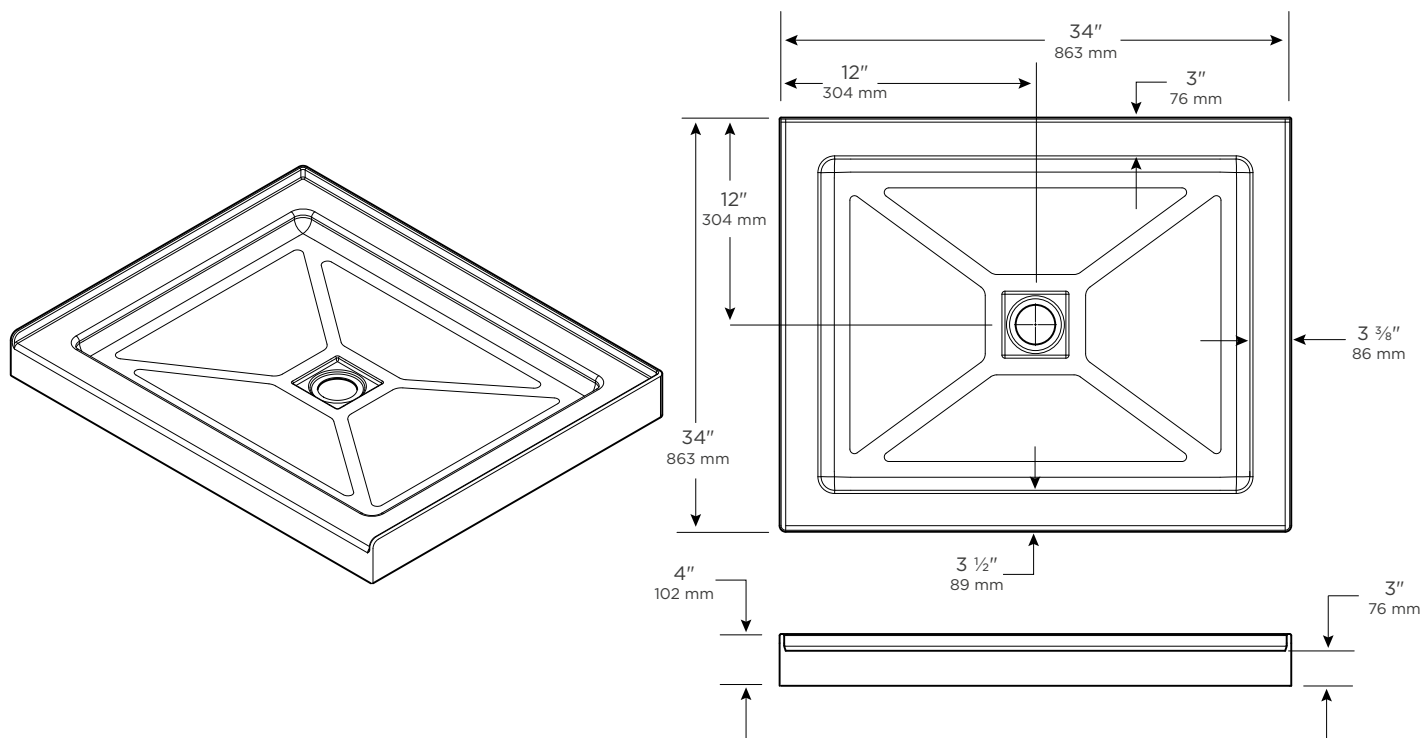

- Low-threshold acrylic shower base with integrated tiling flange on 3 sides
- Drain concealed by a square stainless-steel grid
- Textured bottom for added safety
- Base de douche en acrylique avec bride de carrelage sur 3 côtés
- Drain caché par une grille carrée en acier inoxydable
- Fond texturé sécuritaire

CSA
B45.5-11

RENAISSANCE

CORNER BASE | BASE EN COIN

Approximate dimensions
Dimensions approximatives

PRODUCT DESCRIPTION DESCRIPTION DU PRODUIT	PRODUCT CODE CODE DU PRODUIT	UPC CODE CODE UPC	PRODUCT DIMENSIONS DIMENSIONS PRODUIT L x W x H L x l x h	PACKAGING DIMENSIONS DIMENSIONS EMBALLAGE L x W x H L x l x h	PACKAGING WEIGHT POIDS EMBALLAGE
Base	RSB4234	87445002295	34" x 42" x 4 1/4"	39 1/4" x 4 1/2" x 38 3/4"	37 lb.