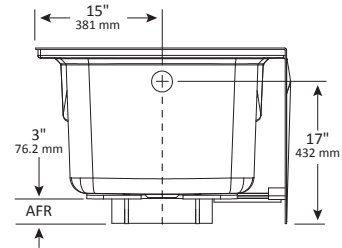

AFR: 3" above-floor-rough-in offering clearance between tub underside and flooring for **easy pipe and drain connection**

AFR: Fond surélevé de 3 po offrant un dégagement sous la baignoire pour **faciliter le raccordement des tuyaux.**

CSA
B45.5-11
IAPMO
Z124-2011

NORDIK

SKIRTED | AVEC JUPE

Approximate dimensions
Dimensions approximatives

PRODUCT DESCRIPTION DESCRIPTION DU PRODUIT	PRODUCT CODE CODE DU PRODUIT	UPC CODE CODE UPC	PRODUCT DIM. DIM. PRODUIT LxWxH L x l x h	PACKAGING DIM. DIM. EMBALLAGE LxWxH L x l x h	PACKAGING WEIGHT POIDS EMBALLAGE
Bathtub with right-hand drain Baignoire avec drain à droite	NKRH6030	874457010116	59 7/8" x 30 5/8" x 20 3/8"	61 1/8" x 33 1/4" x 22 1/4"	66 lb.
Bathtub with left-hand drain Baignoire avec drain à gauche	NKLH6030	874457007338	59 7/8" x 30 5/8" x 20 3/8"	61 1/8" x 33 1/4" x 22 1/4"	66 lb.