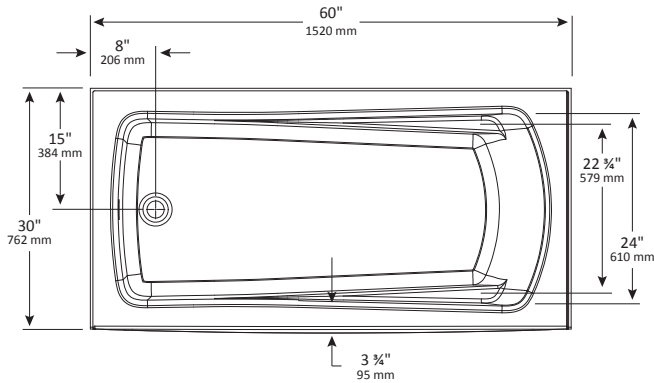

AFR: 3" above-floor-rough-in offering clearance between tub underside and flooring for **easy pipe and drain connection**

AFR: Fond surélevé de 3 po offrant un dégagement sous la baignoire pour **faciliter le raccordement des tuyaux.**

CSA
B45.5-11
IAPMO
Z124-2011

NORDIK

SKIRTED | AVEC JUPE

Approximate dimensions
Dimensions approximatives

PRODUCT DESCRIPTION DESCRIPTION DU PRODUIT	PRODUCT CODE CODE DU PRODUIT	UPC CODE CODE UPC	PRODUCT DIM. DIM. PRODUIT LxWxH L x l x h	PACKAGING DIM. DIM. EMBALLAGE LxWxH L x l x h	PACKAGING WEIGHT POIDS EMBALLAGE
Bathtub with right-hand drain Baignoire avec drain à droite	NKRH6030	874457010116	59 7/8" x 30 5/8" x 20 3/8"	61 1/8" x 33 1/4" x 22 1/4"	66 lb.
Bathtub with left-hand drain Baignoire avec drain à gauche	NKLH6030	874457007338	59 7/8" x 30 5/8" x 20 3/8"	61 1/8" x 33 1/4" x 22 1/4"	66 lb.