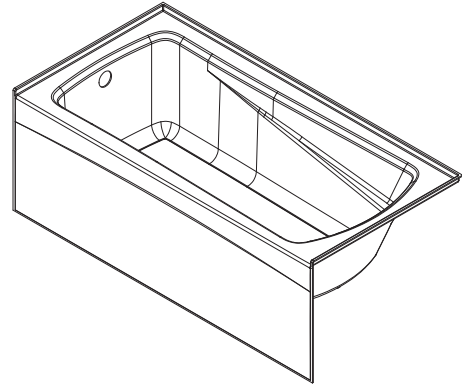

- Skirted bathtub with integrated tiling flange for alcove installation
- Built-in armrests for added comfort
- Textured bottom for added safety
- Ideal steel tub replacement
- Above-the-floor rough-in drain (AFR)
- Baignoire à jupe avec bride de carrelage intégrée, pour installation en alcôve
- Appuis-bras intégrés pour un confort optimal
- Fond texturé sécuritaire
- Remplacement idéal pour les baignoires en acier
- Fond surélevé de 3 po (AFR)

AFR: 3" above-floor-rough-in offering clearance between tub underside and flooring for **easy pipe and drain connection**

AFR: Fond surélevé de 3 po offrant un dégagement sous la baignoire pour **faciliter le raccordement des tuyaux.**

CSA
B45.5-11
IAPMO
Z124-2011

NORDIK

SKIRTED | AVEC JUPE

Approximate dimensions
Dimensions approximatives

PRODUCT DESCRIPTION DESCRIPTION DU PRODUIT	PRODUCT CODE CODE DU PRODUIT	UPC CODE CODE UPC	PRODUCT DIM. DIM. PRODUIT LxWxH L x l x h	PACKAGING DIM. DIM. EMBALLAGE LxWxH L x l x h	PACKAGING WEIGHT POIDS EMBALLAGE
Bathtub with right-hand drain Baignoire avec drain à droite	NKRH6030	874457010116	59 7/8" x 30 5/8" x 20 3/8"	61 1/8" x 33 1/4" x 22 1/4"	66 lb.
Bathtub with left-hand drain Baignoire avec drain à gauche	NKLH6030	874457007338	59 7/8" x 30 5/8" x 20 3/8"	61 1/8" x 33 1/4" x 22 1/4"	66 lb.