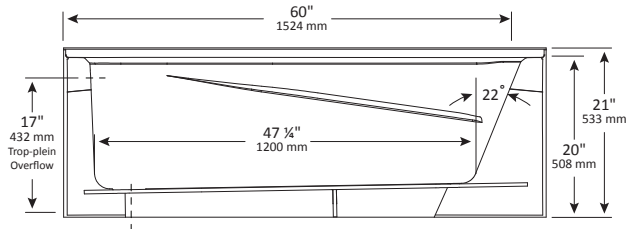

- Skirted bathtub with integrated tiling flange for alcove installation
- Built-in armrests for added comfort
- Textured bottom for added safety
- Ideal steel tub replacement
- Above-the-floor rough-in drain (AFR)
- Baignoire à jupe avec bride de carrelage intégrée, pour installation en alcôve
- Appuis-bras intégrés pour un confort optimal
- Fond texturé sécuritaire
- Remplacement idéal pour les baignoires en acier
- Fond surélevé de 3 po (AFR)

AFR: 3" above-floor-rough-in offering clearance between tub underside and flooring for **easy pipe and drain connection**

AFR: Fond surélevé de 3 po offrant un dégagement sous la baignoire pour **faciliter le raccordement des tuyaux.**

CSA
B45.5-11
IAPMO
Z124-2011

NORDIK

SKIRTED | AVEC JUPE

Approximate dimensions
Dimensions approximatives

PRODUCT DESCRIPTION DESCRIPTION DU PRODUIT	PRODUCT CODE CODE DU PRODUIT	UPC CODE CODE UPC	PRODUCT DIM. DIM. PRODUIT LxWxH L x l x h	PACKAGING DIM. DIM. EMBALLAGE LxWxH L x l x h	PACKAGING WEIGHT POIDS EMBALLAGE
Bathtub with right-hand drain Baignoire avec drain à droite	NKRH6030	874457010116	59 7/8" x 30 5/8" x 20 3/8"	61 1/8" x 33 1/4" x 22 1/4"	66 lb.
Bathtub with left-hand drain Baignoire avec drain à gauche	NKLH6030	874457007338	59 7/8" x 30 5/8" x 20 3/8"	61 1/8" x 33 1/4" x 22 1/4"	66 lb.