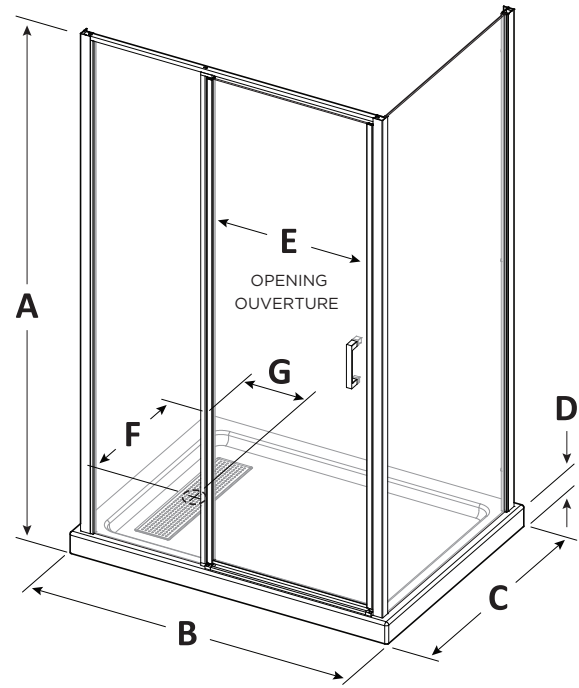

PANDORA

CORNER | EN COIN

	A	B	C	D	E	F	G
PSK4832 PPB4832	78 1/8" 1985 mm	48" 1220 mm	32" 815 mm	3 1/8" 80 mm	24" 610 mm	16" 405 mm	8 3/8" 215 mm
PSK4836 PPB4836	78 1/8" 1985 mm	48" 1220 mm	36" 915 mm	3 1/8" 80 mm	24" 610 mm	18" 455 mm	8 3/8" 215 mm
PSK6032 PPB6032	78 1/8" 1985 mm	60" 1525 mm	32" 815 mm	3 1/8" 80 mm	24" 610 mm	16" 405 mm	8 3/8" 215 mm
PSK6036 PPB6036	78 1/8" 1985 mm	60" 1525 mm	36" 915 mm	3 1/8" 80 mm	24" 610 mm	18" 455 mm	8 3/8" 215 mm

Approximate dimensions
Dimensions approximatives

PRODUCT DESCRIPTION DESCRIPTION DU PRODUIT	PRODUCT CODE CODE DU PRODUIT	UPC CODE CODE UPC	PRODUCT DIMENSIONS DIMENSIONS PRODUIT LxWxH | L x l x h	PACKAGING DIMENSIONS DIMENSIONS EMBALLAGE LxWxH | L x l x h	PACKAGING WEIGHT POIDS EMBALLAGE
Kit (Base, door and side panel) Ensemble (Base, porte et panneau latéral)	PSK4832BC	874457002890	48" x 32" x 78 1/8"	3 of 3 boxes | boîtes 3 de 3	N/A | ND
	PSK4836BC	874457002906	48" x 36" x 78 1/8"	3 of 3 boxes | boîtes 3 de 3	N/A | ND
	PSK6032BC	874457002913	60" x 32" x 78 1/8"	3 of 3 boxes | boîtes 3 de 3	N/A | ND
	PSK6036BC	874457002920	60" x 36" x 78 1/8"	3 of 3 boxes | boîtes 3 de 3	N/A | ND
COMPONENTS | COMPOSANTES			LxWxH | L x l x h	LxWxH | L x l x h	
Shower door | Porte de douche	PSD48FBC	874457002934	48" x 75"	27" x 2 1/2" x 77"	91 lb.
	PSD60FBC	874457002951	60" x 75"	32" x 2 1/4" x 77"	111 lb.
Side panel | Panneau de côté	PSP32BC	874457002968	32" x 75"	30 1/2" x 2" x 77"	56 lb.
	PSP36BC	874457002975	36" x 75"	35" x 2" x 77"	62 lb.
Base	ISB4832	874457007833	48" x 32" x 3 1/8"	51" x 34 1/2" x 4 3/4"	44 lb.
	ISB4836	874457002159	48" x 36" x 3 1/8"	51" x 38 3/4" x 4 3/4"	53 lb.
	ISB6032	874457002166	60" x 32" x 3 1/8"	62 1/2" x 34 3/4" x 4 3/4"	58 lb.
	ISB6036	874457007840	60" x 36" x 3 1/8"	63" x 38 3/4" x 4 3/4"	59 lb.