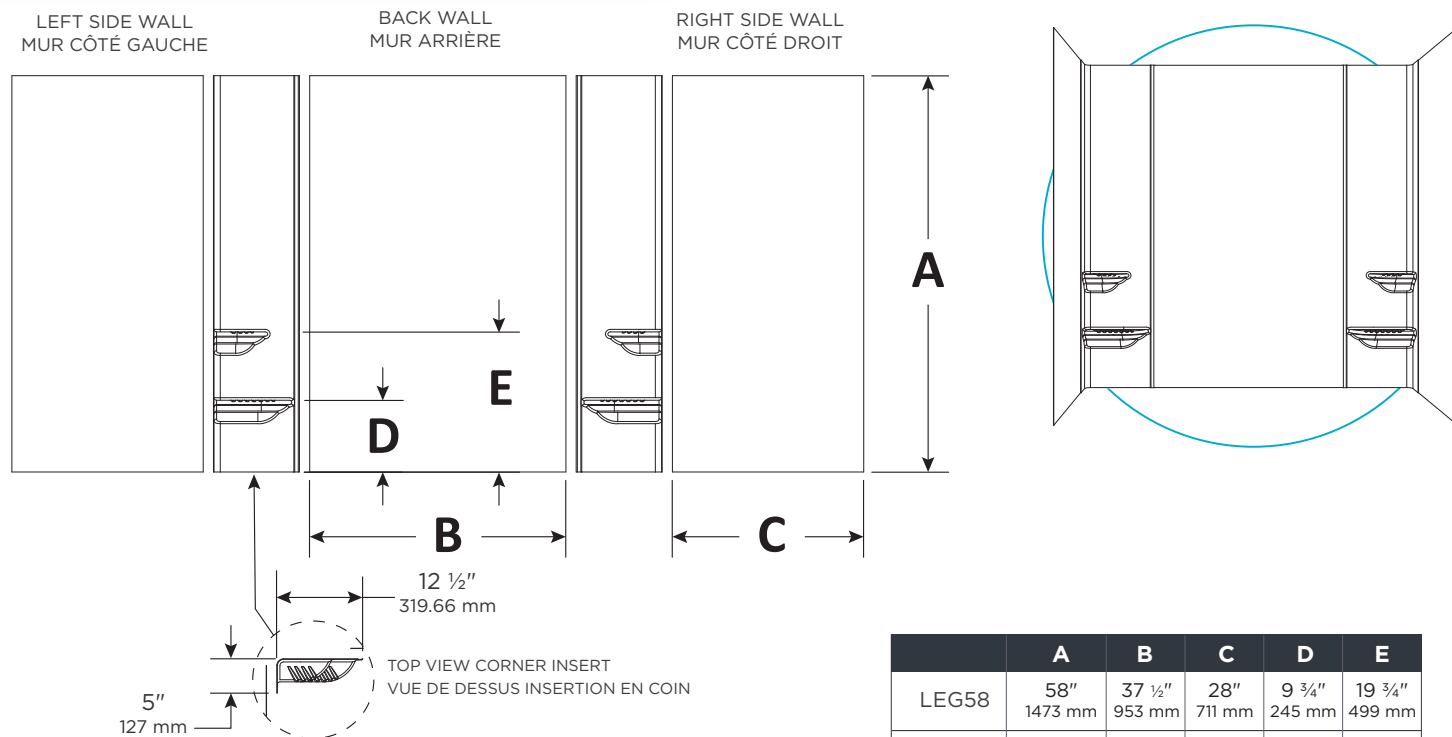

Aciflex®

LEGEND 60x33x58 60x33x80

TUB OR SHOWER SURROUND | CONTOUR DE BAIN OU DE DOUCHE

ALCOVE
EN ALCÔVE

GLOSSY
POLYSTYRENE
POLYSTYRÈNE
BRILLANT

GARANTIE
3 ANS
-YEAR
WARRANTY

TUB OR SHOWER SURROUND WITH 4 STAGGERED SHELVES CONTOUR DE BAIN OU DE DOUCHE AVEC 4 TABLETTES ASYMÉTRIQUES

- 5-piece glossy polystyrene bathtub or shower surround
- Four integrated shelves for plenty of storage
- Easy-to-install adjustable overlapping panels for alcoves up to 60" x 32"
- Easy to cut and trim for window openings
- Smooth, easy-to-clean surface
- 80" option (LEG80) designed to cover the wall from bathtub edge to ceiling. Can also be used as a shower surround.
- Contour de baignoire ou de douche en polystyrène brillant 5 pièces
- 4 tablettes, pour un espace rangement optimal
- Panneaux ajustables superposés faciles à installer, pour des alcôves jusqu'à 60 po x 33 po
- Facile à découper en présence de fenêtre
- Surface lisse et facile à nettoyer
- Option de 80 po (LEG80) pour couvrir les murs du rebord de la baignoire jusqu'au plafond. Peut aussi être utilisé comme contour de douche

Watertight corners
Coins étanches

Easy to cut
Facile à couper

LEGEND

TUB OR SHOWER SURROUND | CONTOUR DE BAIN OU DE DOUCHE

Approximate dimensions
Dimensions approximatives

	A	B	C	D	E
LEG58	58" 1473 mm	37 1/2" 953 mm	28" 711 mm	9 3/4" 245 mm	19 3/4" 499 mm
LEG80	80" 2032 mm	37 1/2" 953 mm	28" 711 mm	10 1/2" 267 mm	20 1/2" 521 mm

PRODUCT DESCRIPTION DESCRIPTION DU PRODUIT	PRODUCT CODE CODE DU PRODUIT	UPC CODE CODE UPC	PRODUCT DIMENSIONS DIMENSIONS PRODUIT T LxWxH L x l x h	PACKAGING DIMENSIONS DIMENSIONS EMBALLAGE LxWxH L x l x h	PACKAGING WEIGHT POIDS EMBALLAGE
Bathtub or shower wall Mur de baignoire ou de douche	LEG58	874457008670	60" x 33" x 58"	13" x 12" x 60 1/4"	18 lb.
	LEG80	874457008694	60" x 33" x 80"	13" x 12" x 81 1/2"	24 lb.