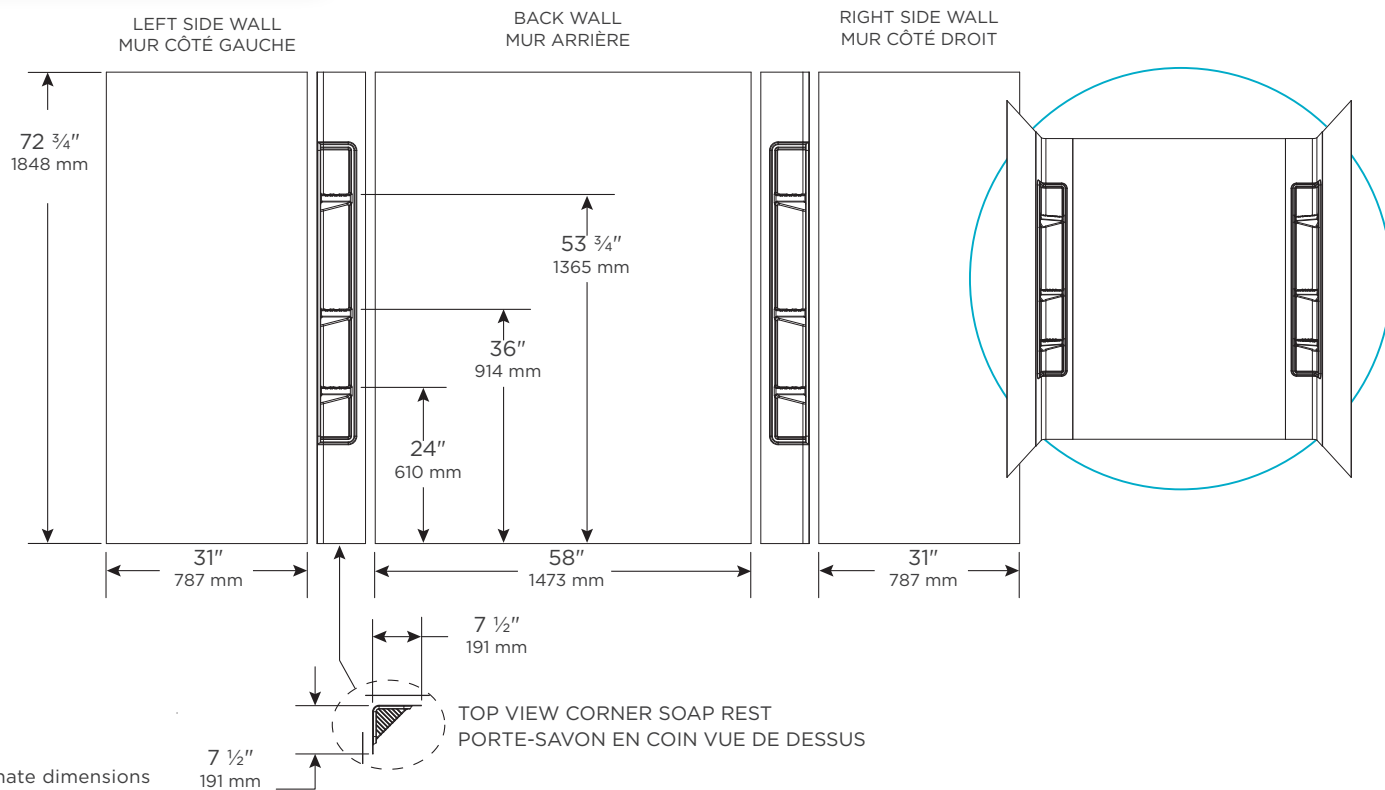

- 5-piece glossy polystyrene bathtub surround
 - Six integrated shelves for plenty of storage
 - Easy-to-install adjustable overlapping panels for alcoves up to 71" x 37 1/2"
 - Easy to cut and trim for window openings
 - Smooth, easy-to-clean surface
- Contour de baignoire en polystyrène brillant 5 pièces
 - 6 tablettes, pour un espace rangement optimal
 - Panneaux ajustables superposés faciles à installer, pour des alcôves jusqu'à 71 po x 37 1/2 po
 - Facile à découper en présence de fenêtre
 - Surface lisse et facile à nettoyer

Exclusivity/Exclusivité: **RÉNO DÉPÔT**

Watertight corners
Coins étanches

Easy to cut
Facile à couper

RIVIERA

TUB SURROUND CONTOUR DE BAIN

Approximate dimensions
Dimensions approximatives

PRODUCT DESCRIPTION DESCRIPTION DU PRODUIT	PRODUCT CODE CODE DU PRODUIT	UPC CODE CODE UPC	PRODUCT DIMENSIONS DIMENSIONS PRODUIT L x W x H L x l x h	PACKAGING DIMENSIONS DIMENSIONS EMBALLAGE L x W x H L x l x h	PACKAGING WEIGHT POIDS EMBALLAGE
Bathtub wall Mur de baignoire	RIV73	874457001817	71" x 37 1/2" x 72 3/4"	13" x 12" x 81 1/2"	25 lb.

YOU MAY ALSO LIKE | VOUS POURRIEZ AUSSI AIMER

CW8S73

CONVERTIBLE SHOWER SURROUND
CONTOUR DE DOUCHE CONVERTIBLE

LRH6031/LLH6031

ELARA BATHTUB
BAIGNOIRE ELARA

DP4796

SURFACE DESIGN DECORATIVE PANELS
PANNEAUX DÉCORATIFS SURFACE DESIGN