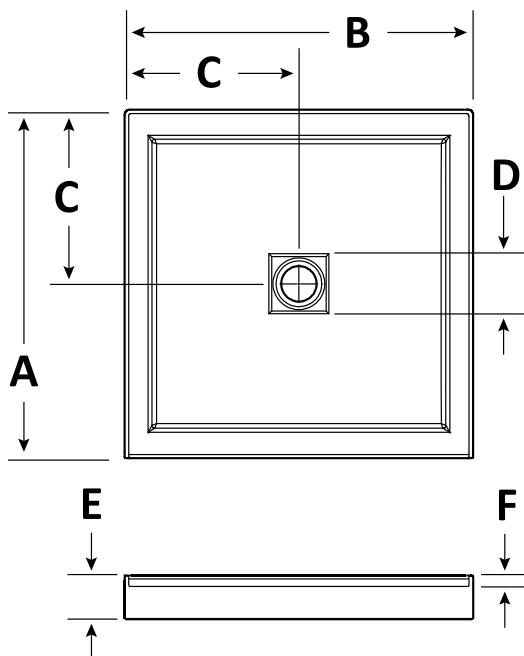

- Low-threshold acrylic shower base with integrated tiling flange on 3 sides for alcove or corner installation
- Drain concealed by a square stainless steel grid in matte black finish
- Base de douche en acrylique avec bride de carrelage sur 3 côtés pour installation en alcove ou en coin
- Drain caché par une grille carrée en acier inoxydable au noir mat

CSA
B45.5-11

PANDORA SQUARE CARRÉE 32

ALCOVE & CORNER |
EN COIN ET EN ALCÔVE

	A	B	C	D	E	F
PSB3232	32" 815 mm	32" 815 mm	16" 405 mm	5 ¼" 133.4 mm	4" 101.6 mm	1" 25.4 mm

Approximate dimensions
Dimensions approximatives

PRODUCT DESCRIPTION DESCRIPTION DU PRODUIT	PRODUCT CODE CODE DU PRODUIT	UPC CODE CODE UPC	PRODUCT DIMENSIONS DIMENSIONS PRODUIT LxWxH L x l x h	PACKAGING DIMENSIONS DIMENSIONS EMBALLAGE LxWxH L x l x h	PACKAGING WEIGHT POIDS EMBALLAGE
Alcove base Base en alcôve	PSB3232	874457004283	32" x 32" x 4"	33 ½" x 33 ½" x 5"	35 lb.