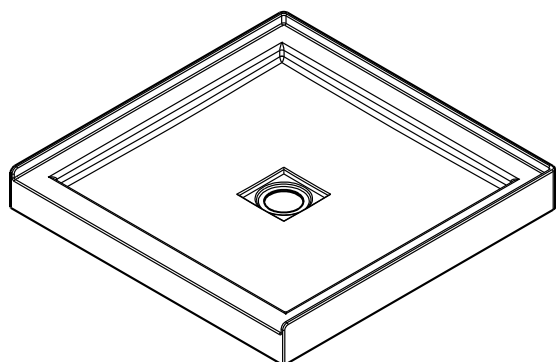

- Low-threshold acrylic shower base with integrated tiling flange on 3 sides for alcove or corner installation
- Drain concealed by a square stainless steel grid in matte black finish
- Base de douche en acrylique avec bride de carrelage sur 3 côtés pour installation en alcove ou en coin
- Drain caché par une grille carrée en acier inoxydable au noir mat

CSA
B45.5-11

PANDORA SQUARE CARRÉE 32

ALCOVE & CORNER |
EN COIN ET EN ALCÔVE

	A	B	C	D	E	F
PSB3232	32" 815 mm	32" 815 mm	16" 405 mm	5 ¼" 133.4 mm	4" 101.6 mm	1" 25.4 mm

Approximate dimensions
Dimensions approximatives

PRODUCT DESCRIPTION DESCRIPTION DU PRODUIT	PRODUCT CODE CODE DU PRODUIT	UPC CODE CODE UPC	PRODUCT DIMENSIONS DIMENSIONS PRODUIT LxWxH L x l x h	PACKAGING DIMENSIONS DIMENSIONS EMBALLAGE LxWxH L x l x h	PACKAGING WEIGHT POIDS EMBALLAGE
Alcove base Base en alcôve	PSB3232	874457004283	32" x 32" x 4"	33 ½" x 33 ½" x 5"	35 lb.