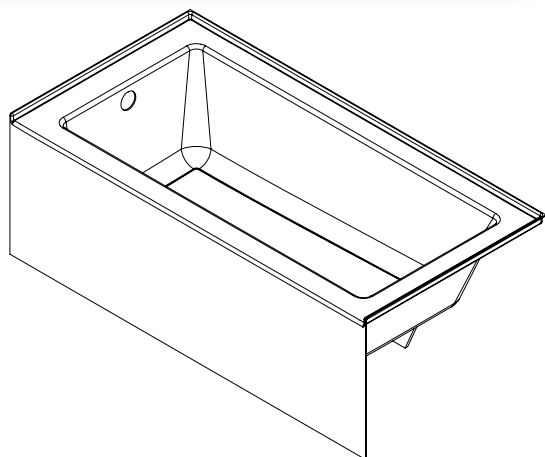

- Skirted rectangular bathtub with integrated tiling flange for alcove installation
- Wide and deep interior offering maximum bathing space
- Inclined backrest for optimal comfort
- Large deck allows for ample soap and bottle storage space
- Textured bottom for added safety
- Right- or left-hand drain
- AFR Installation
- Baignoire rectangulaire avec jupe et bride de carrelage intégrés, pour l'installation en alcôve
- Cuve large et profonde, pour plus d'espace
- Dossier incliné, pour un confort optimal
- Large rebord, permettant le rangement du savon et des bouteilles
- Fond texturé sécuritaire
- Drain d'extrémité à gauche ou à droite
- Installation AFR

3" above-floor-rough-in offering clearance between tub underside and flooring for **easy pipe and drain connection**.

Fond surélevé de 3 po offrant un dégagement sous la baignoire pour **faciliter le raccordement des tuyaux**.

intertek
Total Quality. Assured.
W/N 28223

CSA
B45.5-11
IAPMO
Z124-2011

ELARA_{AFR}

SKIRTED | AVEC JUPE

Approximate dimensions
Dimensions approximatives

PRODUCT DESCRIPTION DESCRIPTION DU PRODUIT	PRODUCT CODE CODE DU PRODUIT	UPC CODE CODE UPC	PRODUCT DIM. DIM. PRODUIT L x W x H L x l x h	PACKAGING DIM. DIM. EMBALLAGE L x W x H L x l x h	PACKAGING WEIGHT POIDS EMBALLAGE
Bathtub with right-hand drain Baignoire avec drain à droite	ERH6031-AFR	874457000230	59 7/8" x 30 5/8" x 21"	61 1/8" x 33 1/4" x 22 1/4"	66 lb.
Bathtub with left-hand drain Baignoire avec drain à gauche	ALH6031-AFR	874457000223	59 7/8" x 30 5/8" x 21"	61 1/8" x 33 1/4" x 22 1/4"	66 lb.