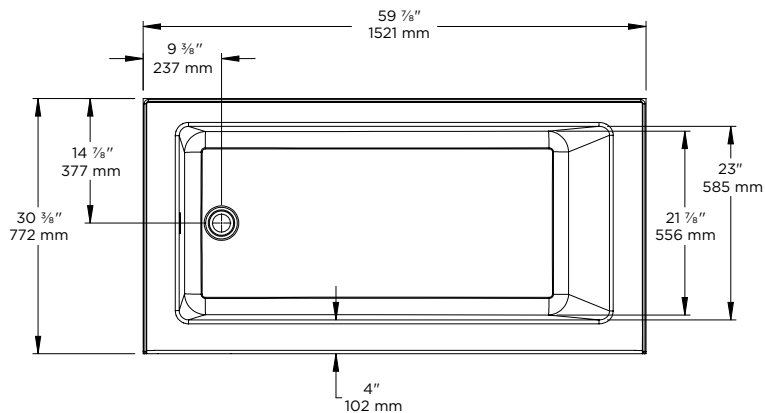

- Skirted rectangular bathtub with integrated tiling flange for alcove installation
- Wide and deep interior offering maximum bathing space
- Inclined backrest for optimal comfort
- Large deck allows for ample soap and bottle storage space
- Textured bottom for added safety
- Right- or left-hand drain
- AFR Installation
- Baignoire rectangulaire avec jupe et bride de carrelage intégrés, pour l'installation en alcôve
- Cuve large et profonde, pour plus d'espace
- Dossier incliné, pour un confort optimal
- Large rebord, permettant le rangement du savon et des bouteilles
- Fond texturé sécuritaire
- Drain d'extrémité à gauche ou à droite
- Installation AFR

3" above-floor-rough-in offering clearance between tub underside and flooring for **easy pipe and drain connection**.

Fond surélevé de 3 po offrant un dégagement sous la baignoire pour **faciliter le raccordement des tuyaux**.

intertek
Total Quality. Assured.
W/N 28223

CSA
B45.5-11
IAPMO
Z124-2011

ELARA_{AFR}

SKIRTED | AVEC JUPE

Approximate dimensions
Dimensions approximatives

PRODUCT DESCRIPTION DESCRIPTION DU PRODUIT	PRODUCT CODE CODE DU PRODUIT	UPC CODE CODE UPC	PRODUCT DIM. DIM. PRODUIT L x W x H L x l x h	PACKAGING DIM. DIM. EMBALLAGE L x W x H L x l x h	PACKAGING WEIGHT POIDS EMBALLAGE
Bathtub with right-hand drain Baignoire avec drain à droite	ERH6031-AFR	874457000230	59 7/8" x 30 5/8" x 21"	61 1/8" x 33 1/4" x 22 1/4"	66 lb.
Bathtub with left-hand drain Baignoire avec drain à gauche	ALH6031-AFR	874457000223	59 7/8" x 30 5/8" x 21"	61 1/8" x 33 1/4" x 22 1/4"	66 lb.