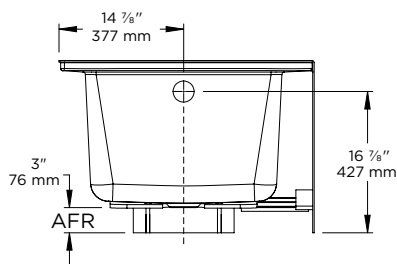

- Skirted rectangular bathtub with integrated tiling flange for alcove installation
- Wide and deep interior offering maximum bathing space
- Inclined backrest for optimal comfort
- Large deck allows for ample soap and bottle storage space
- Textured bottom for added safety
- Right- or left-hand drain
- AFR Installation
- Baignoire rectangulaire avec jupe et bride de carrelage intégrés, pour l'installation en alcôve
- Cuve large et profonde, pour plus d'espace
- Dossier incliné, pour un confort optimal
- Large rebord, permettant le rangement du savon et des bouteilles
- Fond texturé sécuritaire
- Drain d'extrémité à gauche ou à droite
- Installation AFR

3" above-floor-rough-in offering clearance between tub underside and flooring for **easy pipe and drain connection**.

Fond surélevé de 3 po offrant un dégagement sous la baignoire pour **faciliter le raccordement des tuyaux**.

intertek
Total Quality. Assured.
W/N 28223

CSA
B45.5-11
IAPMO
Z124-2011

ELARA_{AFR}

SKIRTED | AVEC JUPE

Approximate dimensions
Dimensions approximatives

PRODUCT DESCRIPTION DESCRIPTION DU PRODUIT	PRODUCT CODE CODE DU PRODUIT	UPC CODE CODE UPC	PRODUCT DIM. DIM. PRODUIT L x W x H L x l x h	PACKAGING DIM. DIM. EMBALLAGE L x W x H L x l x h	PACKAGING WEIGHT POIDS EMBALLAGE
Bathtub with right-hand drain Baignoire avec drain à droite	ERH6031-AFR	874457000230	59 7/8" x 30 5/8" x 21"	61 1/8" x 33 1/4" x 22 1/4"	66 lb.
Bathtub with left-hand drain Baignoire avec drain à gauche	ALH6031-AFR	874457000223	59 7/8" x 30 5/8" x 21"	61 1/8" x 33 1/4" x 22 1/4"	66 lb.