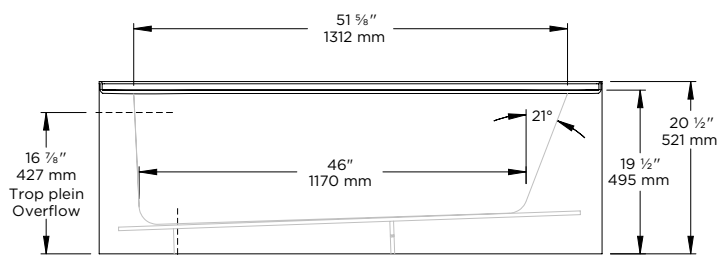

- Skirted rectangular bathtub with integrated tiling flange for alcove installation
- Wide and deep interior offering maximum bathing space
- Inclined backrest for optimal comfort
- Large deck allows for ample soap and bottle storage space
- Textured bottom for added safety
- Right- or left-hand drain
- AFR Installation
- Baignoire rectangulaire avec jupe et bride de carrelage intégrés, pour l'installation en alcôve
- Cuve large et profonde, pour plus d'espace
- Dossier incliné, pour un confort optimal
- Large rebord, permettant le rangement du savon et des bouteilles
- Fond texturé sécuritaire
- Drain d'extrémité à gauche ou à droite
- Installation AFR

3" above-floor-rough-in offering clearance between tub underside and flooring for **easy pipe and drain connection**.

Fond surélevé de 3 po offrant un dégagement sous la baignoire pour **faciliter le raccordement des tuyaux**.

intertek
Total Quality. Assured.
W/N 28223

CSA
B45.5-11
IAPMO
Z124-2011

ELARA_{AFR}

SKIRTED | AVEC JUPE

Approximate dimensions
Dimensions approximatives

PRODUCT DESCRIPTION DESCRIPTION DU PRODUIT	PRODUCT CODE CODE DU PRODUIT	UPC CODE CODE UPC	PRODUCT DIM. DIM. PRODUIT L x W x H L x l x h	PACKAGING DIM. DIM. EMBALLAGE L x W x H L x l x h	PACKAGING WEIGHT POIDS EMBALLAGE
Bathtub with right-hand drain Baignoire avec drain à droite	ERH6031-AFR	874457000230	59 7/8" x 30 5/8" x 21"	61 1/8" x 33 1/4" x 22 1/4"	66 lb.
Bathtub with left-hand drain Baignoire avec drain à gauche	ALH6031-AFR	874457000223	59 7/8" x 30 5/8" x 21"	61 1/8" x 33 1/4" x 22 1/4"	66 lb.