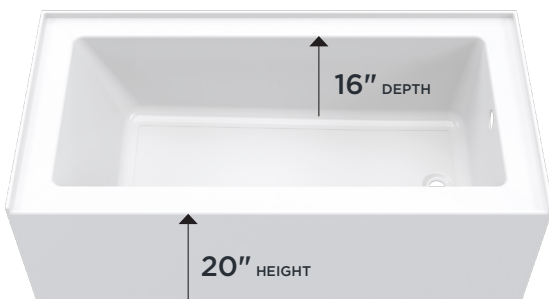

SQUARE, MINIMALISTIC LOOK
DESIGN CUBIQUE MINIMALISTE

HIGH-GLOSS
ACRYLIC
ACRYLIQUE
LUSTRE

GARANTIE
5 ANS
-YEAR
WARRANTY

SLEEK, MODERN, RECTANGULAR BATHTUB WITH WIDE AND DEEP INTERIOR BAIGNOIRE RECTANGULAIRE ÉLÉGANTE ET MODERNE AVEC CUVE LARGE ET PROFONDE

- Skirted rectangular bathtub with integrated tiling flange for alcove installation
- Wide and deep interior offering maximum bathing space
- Inclined backrest for optimal comfort
- Large deck allows for ample soap and bottle storage space
- Textured bottom for added safety
- Right- or left-hand drain
- AFR Installation
- Baignoire rectangulaire avec jupe et bride de carrelage intégrés, pour l'installation en alcôve
- Cuve large et profonde, pour plus d'espace
- Dossier incliné, pour un confort optimal
- Large rebord, permettant le rangement du savon et des bouteilles
- Fond texturé sécuritaire
- Drain d'extrémité à gauche ou à droite
- Installation AFR

3" above-floor-rough-in offering clearance between tub underside and flooring for **easy pipe and drain connection**.

Fond surélevé de 3 po offrant un dégagement sous la baignoire pour **faciliter le raccordement des tuyaux**.

intertek
Total Quality. Assured.
W/N 28223

CSA
B45.5-11
IAPMO
Z124-2011

ELARA_{AFR}

SKIRTED | AVEC JUPE

Approximate dimensions
Dimensions approximatives

PRODUCT DESCRIPTION DESCRIPTION DU PRODUIT	PRODUCT CODE CODE DU PRODUIT	UPC CODE CODE UPC	PRODUCT DIM. DIM. PRODUIT L x W x H L x l x h	PACKAGING DIM. DIM. EMBALLAGE L x W x H L x l x h	PACKAGING WEIGHT POIDS EMBALLAGE
Bathtub with right-hand drain Baignoire avec drain à droite	ERH6031-AFR	874457000230	59 7/8" x 30 5/8" x 21"	61 1/8" x 33 1/4" x 22 1/4"	66 lb.
Bathtub with left-hand drain Baignoire avec drain à gauche	ALH6031-AFR	874457000223	59 7/8" x 30 5/8" x 21"	61 1/8" x 33 1/4" x 22 1/4"	66 lb.