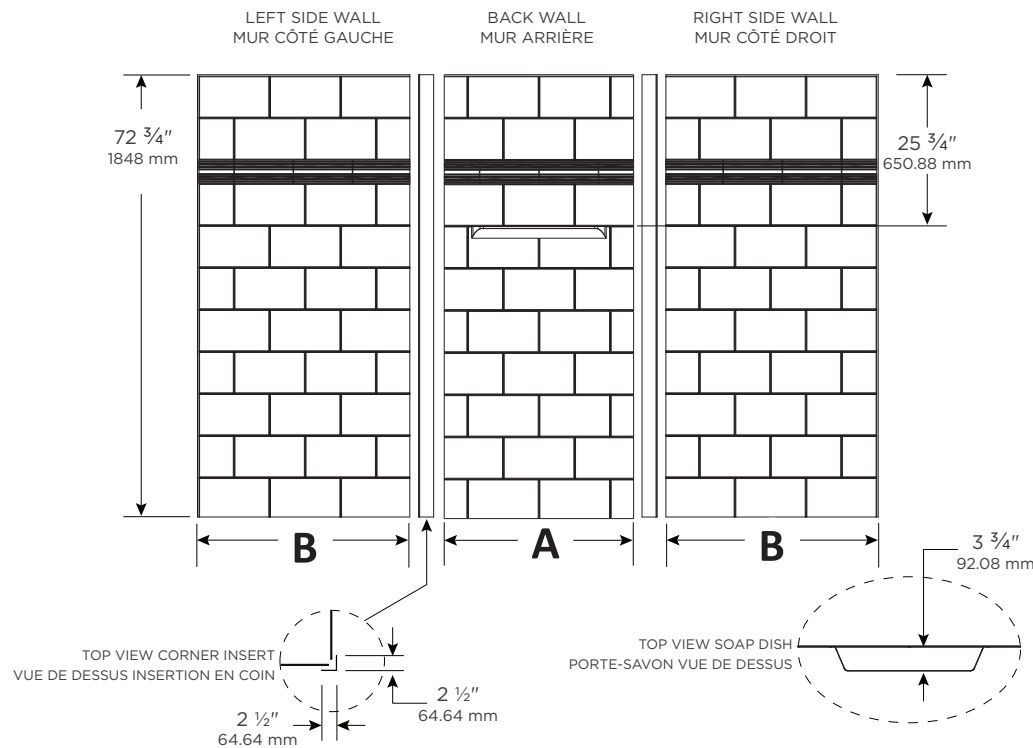

- Mur de douche en acrylique 2 pièces ou 3 pièces, pour l'installation en coin ou en alcôve
- Motif de tuiles de céramique moderne avec insertion et porte-savon
- Panneaux ajustables faciles à installer, pour des alcôves de 32 po x 32 po (CHE32) ou jusqu'à 36 po x 36 po (CHE38)
- Surface lisse et facile à nettoyer
- Insertions en coin, pour une apparence uniforme et une étanchéité assurée

Alcove wall set  
Ensemble de murs en alcôve

Corner wall set shown  
Ensemble de murs en coin présenté

Watertight corners  
Coins étanches

Easy to cut  
Facile à couper

# CHEVERNY

SHOWER WALL | MUR DE DOUCHE

2 PIECES/2 PIÈCES

	A	B
CHE32-2	32" 813 mm	32" 813 mm
CHE38-2	36" 914 mm	36" 914 mm

3 PIECES/3 PIÈCES

	A	B
CHE32-3	32" 813 mm	32" 813 mm

Approximate dimensions  
Dimensions approximatives

PRODUCT DESCRIPTION DESCRIPTION DU PRODUIT	PRODUCT CODE CODE DU PRODUIT	UPC CODE CODE UPC	PRODUCT DIMENSIONS DIMENSIONS PRODUIT LxWxH   L x l x h	PACKAGING DIMENSIONS DIMENSIONS EMBALLAGE LxWxH   L x l x h	PACKAGING WEIGHT POIDS EMBALLAGE
Shower wall Murs de douche	CHE32-2	874457004306	32" x 32" x 72 3/4"	35" x 5" x 76 1/2"	23 lb.
	CHE32-3	874457004290	32" x 32" x 72 3/4"	35" x 5" x 76 1/2"	32 lb.
	CHE38-2	874457004337	36" x 36" x 72 3/4"	49" x 5" x 76"	27 lb.