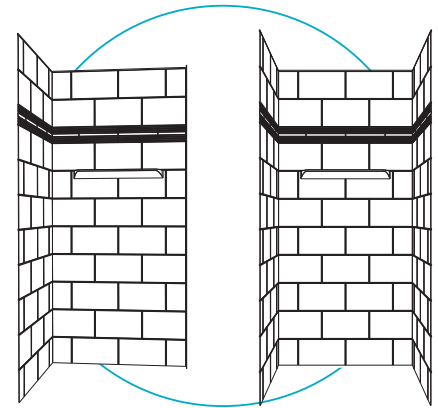

### SHOWER WALL WITH MODERN TILE PATTERN AND LARGE SOAP DISH MUR DE DOUCHE AVEC MOTIF DE TUILES MODERNE ET LARGE PORTE-SAVON

- Acrylic shower wall available in 2-piece and 3-piece for corner or alcove installation
- Modern ceramic tile pattern with design insert and built-in soap dish
- Easy-to-install, cut-to-size panels for alcoves up to 32" x 32" (CHE32) or 36" x 36" (CHE38)
- Smooth, easy-to-clean surface
- Includes corner inserts for a seamless look and a watertight seal

- Mur de douche en acrylique 2 pièces ou 3 pièces, pour l'installation en coin ou en alcôve
- Motif de tuiles de céramique moderne avec insertion et porte-savon
- Panneaux ajustables faciles à installer, pour des alcôves de 32 po x 32 po (CHE32) ou jusqu'à 36 po x 36 po (CHE38)
- Surface lisse et facile à nettoyer
- Insertions en coin, pour une apparence uniforme et une étanchéité assurée

Alcove wall set  
Ensemble de murs en alcôve

Corner wall set shown  
Ensemble de murs en coin présenté

Watertight corners  
Coins étanches

Easy to cut  
Facile à couper

# CHEVERNY

SHOWER WALL | MUR DE DOUCHE

2 PIECES/2 PIÈCES

	A	B
CHE32-2	32" 813 mm	32" 813 mm
CHE38-2	36" 914 mm	36" 914 mm

3 PIECES/3 PIÈCES

	A	B
CHE32-3	32" 813 mm	32" 813 mm

Approximate dimensions  
Dimensions approximatives