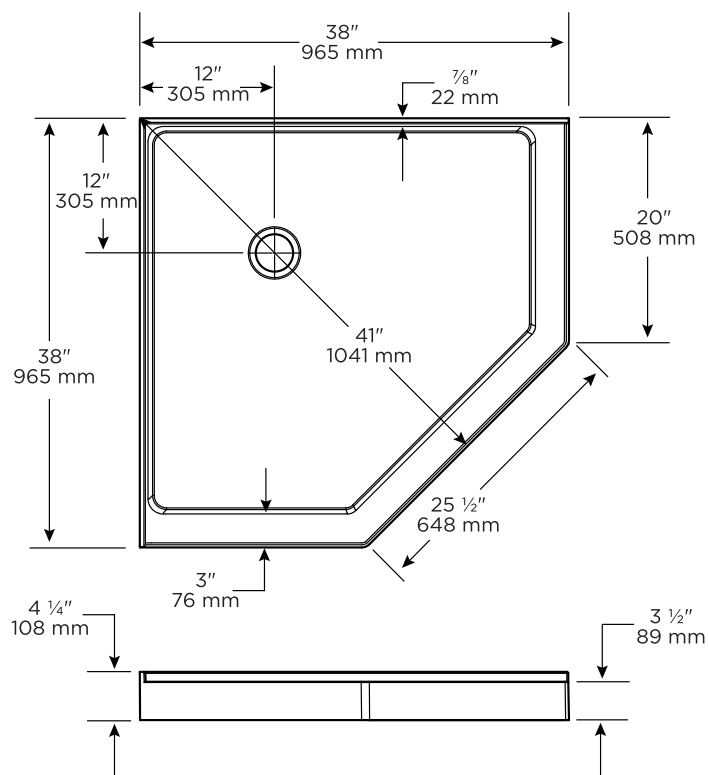

## COMPACT NEO-ANGLE SHOWER BASE IN POLYPROPYLENE

### BASE DE DOUCHE DE FORME NÉO-ANGLE COMPACTE EN POLYPROPYLÈNE

- Shower base with integrated tiling flange
- White drain included
- Textured bottom for added safety
- Base de douche avec bride de carrelage intégrée
- Drain blanc inclus
- Fond texturé sécuritaire

# CYPRESS

CORNER BASE | BASE EN COIN

Approximate dimensions  
Dimensions approximatives

PRODUCT DESCRIPTION DESCRIPTION DU PRODUIT	PRODUCT CODE CODE DU PRODUIT	UPC CODE CODE UPC	PRODUCT DIMENSIONS DIMENSIONS PRODUIT L x W x H   L x l x h	PACKAGING DIMENSIONS DIMENSIONS EMBALLAGE L x W x H   L x l x h	PACKAGING WEIGHT POIDS EMBALLAGE
Base	TSB38NW	874457001596	38" x 38" x 4 1/4"	39 1/4" x 38 3/4" x 4 1/2"	16 lb.