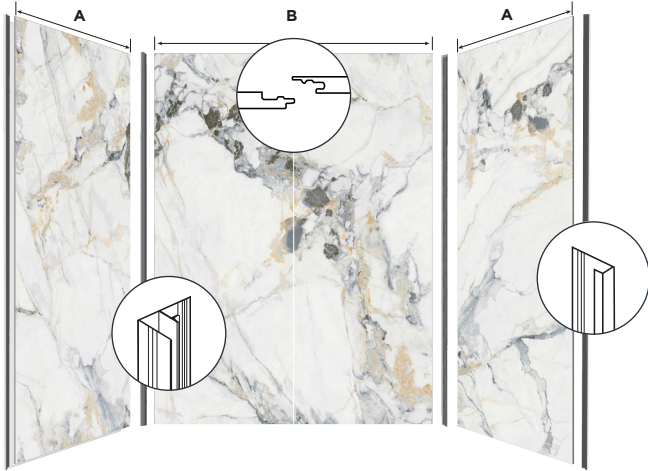

✓ MULTIPLE CHOICES

Choose from two height options (58 or 80 in.) and stylish patterns to personalize your space.

✓ HASSLE-FREE CLEANING

AQUAMURA's waterproof, smooth surface makes cleaning effortless while ensuring superior hygiene.

✓ INSTALLATION FACILE

Coupez à la bonne dimension avec un couteau ou une scie circulaire et fixez sur toute surface avec un adhésif standard.

✓ PRIX JUSTE, QUALITÉ GARANTIE

Transformez votre salle de bain à prix abordable avec une solution durable et garantie 10 ans.

✓ CHOIX VARIÉS

Choisissez parmi deux hauteurs disponibles (60 ou 78 po) et plusieurs motifs élégants.

✓ ENTRETIEN SANS EFFORT

Sa surface lisse et imperméable facilite le nettoyage et assure une hygiène optimale.

HEIGHT OPTIONS & DIMENSIONS | OPTIONS DE HAUTEUR ET DIMENSIONS

	A	B	C
Bathtub & shower Baignoire et douche	35 ½ in./po 900 mm	60 in./po 1525 mm	78 in./po 1981 mm
Bathtub Baignoire	32 in./po 813 mm	60 in./po 1525 mm	60 in./po 1525 mm